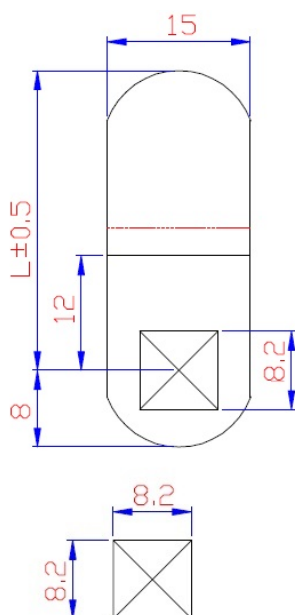

## Description:

Cam No. A66 F/1900 & 5250 Series, Cranked 6mm, C/E 50mm

## Item number:

14.04.766-0

Units	Box	Carton	HS Code	Barcode
Pcs.	1	200	8301600090	
				5704866110976

CODE	L	H
A61	25	6
A62	30	6
A63	35	6
A64	40	6
A65	45	6
A66	50	6